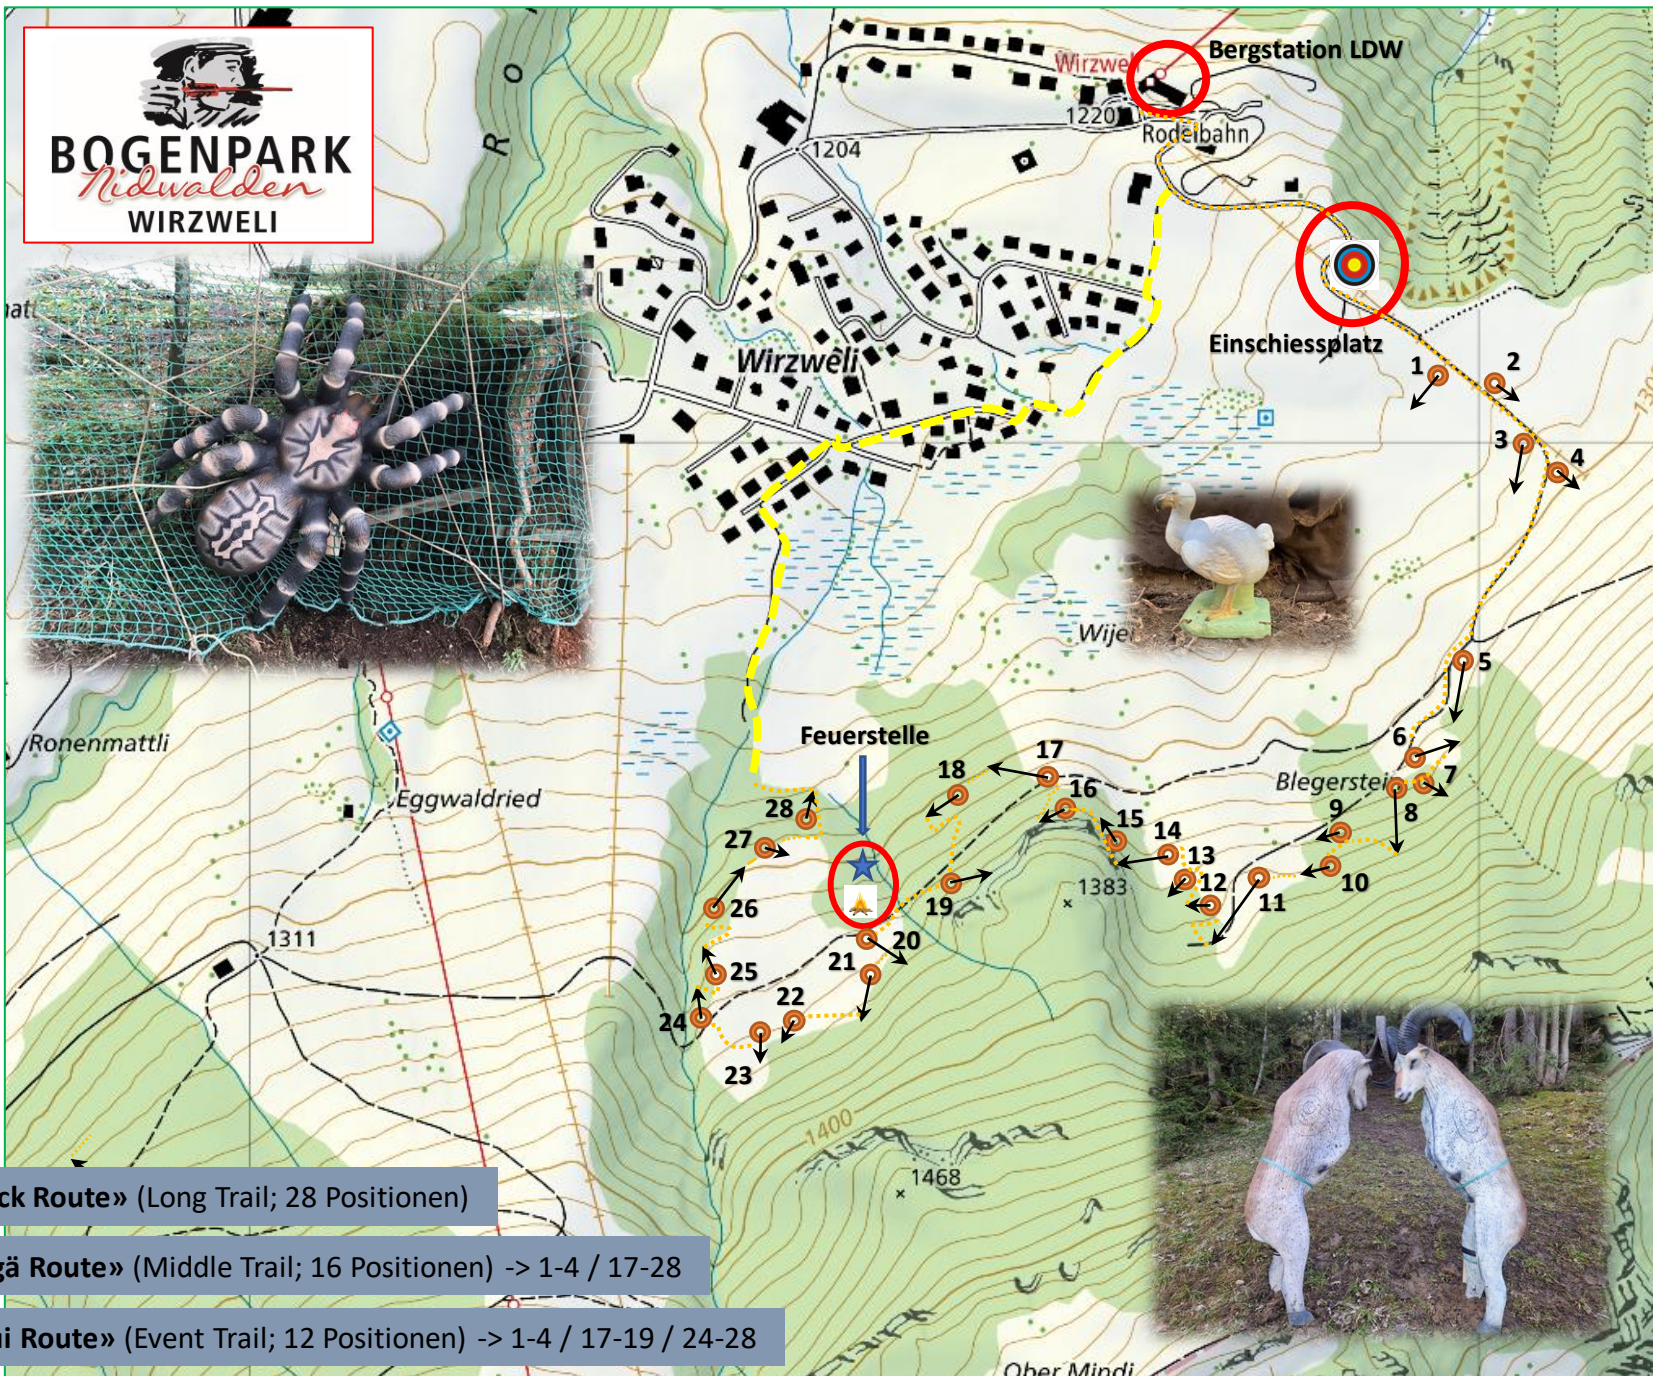

Bogenpark Nidwalden (Wirzweli)

Stand: 22.04.2023 © by BS-NW

«Steibock Route» (Long Trail; 28 Positionen)

«Munggä Route» (Middle Trail; 16 Positionen) -> 1-4 / 17-28

«Wildsui Route» (Event Trail; 12 Positionen) -> 1-4 / 17-19 / 24-28

Legende: neu

- 1 Bär
- 2 Reh
- 3 Wolf
- 4 Steingeiss
- 5 Wolf mit Birkhahn
- 6 Steinböcke
- 7 Hasen
- 8 Grizzly
- 9 Füchse mit Möve
- 10 Vielfrass
- 11 Hirsch
- 12 Wildsau fleckig
- 13 Spinne
- 14 Wolf
- 15 Schildkröten
- 16 Waschbären
- 17 Mufflon
- 18 Dodo
- 19 Hirsch+Elch
- 20 Marco Polo Böcke
- 21 Dammhirsch
- 22 Wildsau
- 23 Rehe
- 24 Wüstenluchse
- 25 Gemse
- 26 Lieg. Dammhirsch
- 27 Königseule
- 28 Geier